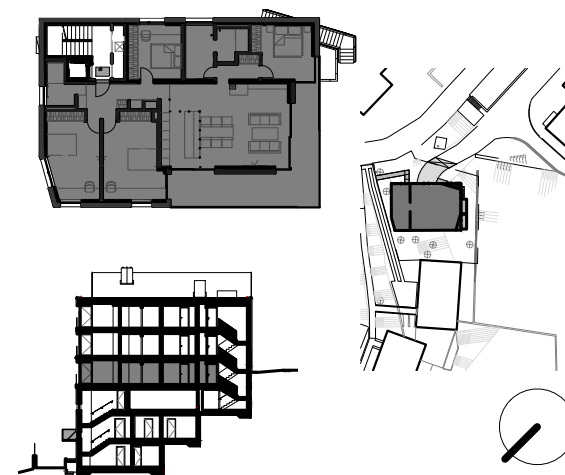

LEGENDA MIESTNOSTÍ 1.NP

NÁZOV MIESTNOSTI	PLOCHA (m ²)
SPOLOČNÉ PRIESTORY	
1.01 CHODBA	4.61
1.02 VÝŤAH	2.03
1.03 SCHODISKO	6.35
SPOLOČNÉ PRIESTORY SPOLU	12.99
TECHNICKÁ MIESTNOSŤ	
1.04 TECH.MIESTNOSŤ K BYTU č.403	2.89
BYT č.403	
1.05 VSTUP/CHODBA	11.49
1.06 CHODBA	3.85
1.07 HLAVNÁ KÚPEĽŇA	11.89
1.08 KÚPEĽŇA	4.77
1.09 IZBA	13.61
1.10 IZBA	12.96
1.11 IZBA	19.23
1.12 IZBA	21.74
1.13 OBÝVACIA IZBA	34.51
1.14 KUCHYŇA	11.57
1.15 TERASA	31.08
CELKOVÁ PODLAHOVÁ PLOCHA	145.61
PLOCHA BALKÓNOV A TERÁS	31.08
CELKOVÁ PLOCHA BYTU č.403	176.69