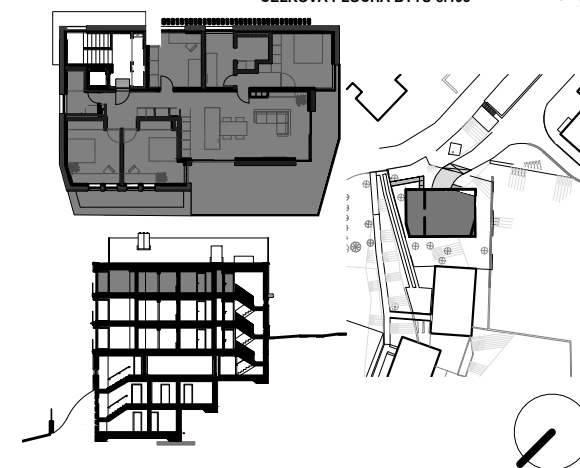

LEGENDA MIESTNOSTÍ 3.NP

NÁZOV MIESTNOSTI	PLOCHA (m ²)
SPOLOČNÉ PRIESTORY	
3.01 CHODBA	4.61
3.02 VÝTAH	2.03
3.03 SCHODISKO	6.35
3.16 KVETINÁČ	8.08
SPOLOČNÉ PRIESTORY SPOLU	21.07
TECHNICKÁ MIESTNOSŤ	
3.04 TECH.MIESTNOSŤ K BYTU č.405	2.89
BYT č.405	
3.05 VSTUP/CHODBA	11.31
3.06 CHODBA	4.00
3.07 HLAVNÁ KÚPEĽŇA	11.36
3.08 KÚPEĽŇA	5.68
3.09 IZBA	13.69
3.10 IZBA	12.96
3.11 IZBA	14.26
3.12 IZBA	15.18
3.13 OBÝVACIA IZBA	27.70
3.14 KUCHYŇA	8.28
3.15 TERASA	36.62
CELKOVÁ PODLAHOVÁ PLOCHA	124.42
PLOCHA BALKÓNOV A TERÁS	36.62
CELKOVÁ PLOCHA BYTU č.405	161.04