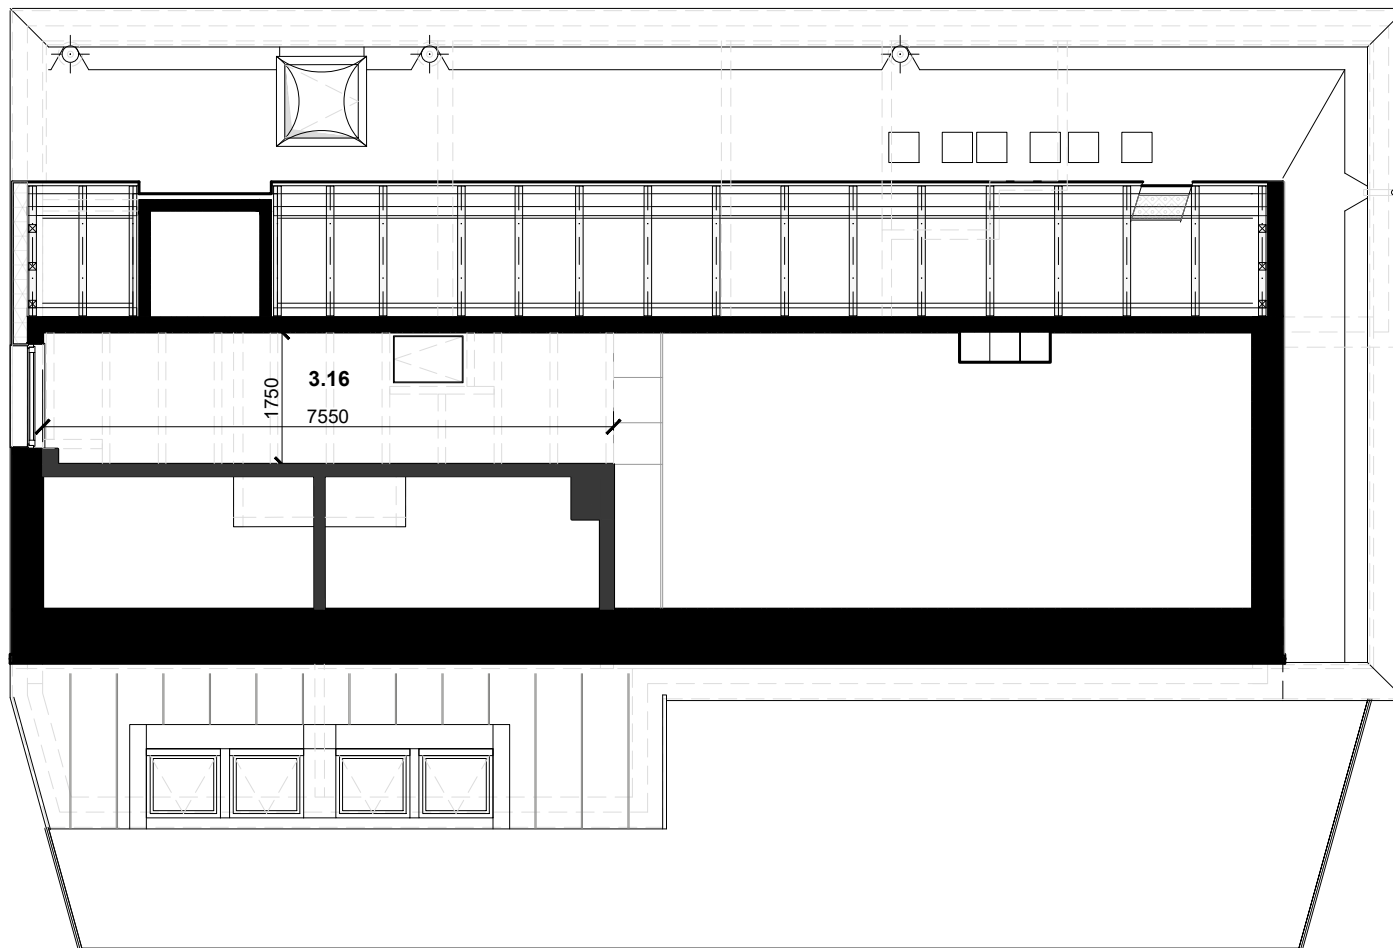

LEGENDA MIESTNOSTÍ MEZONETU

NÁZOV MIESTNOSTI	PLOCHA (m ²)
BYT č.405	
3.16 IZBA	13.21
CELKOVÁ PODLAHOVÁ PLOCHA	13.21

RD DELTA – MEZONET